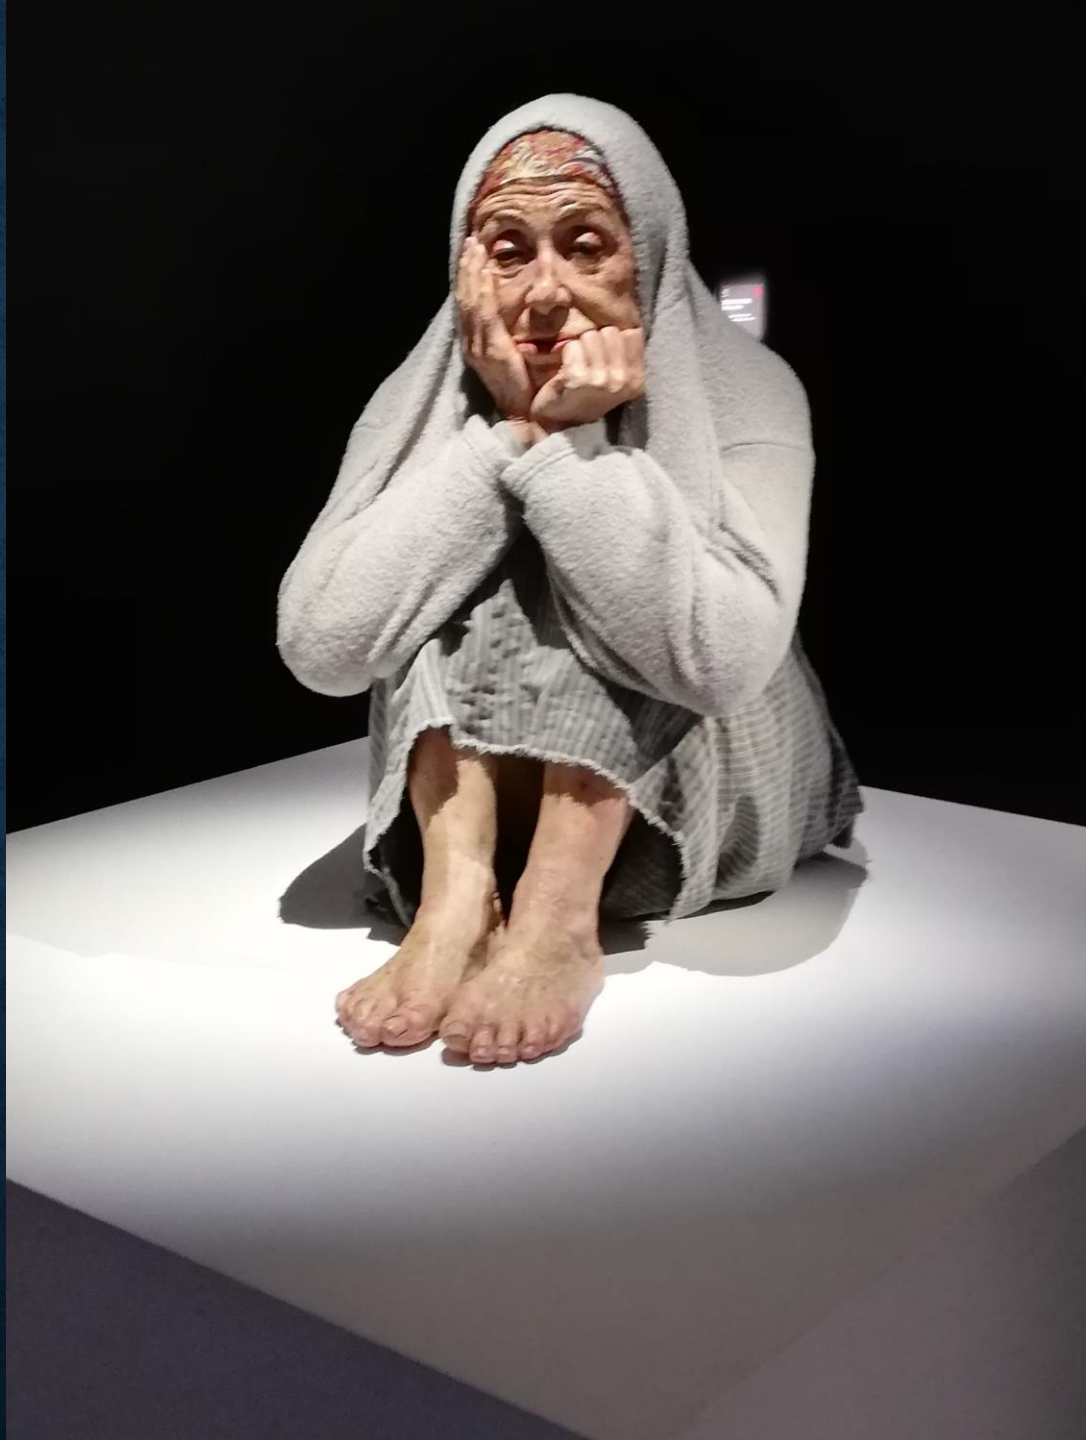

EXPO/HYPER RÉALISME

MUSÉE MAILLOL

PARIS

Photos : Anne Marie ALAZARD-CAROL

Réalisation: Édouard PONS

PRÉSENTATION DES ŒUVRES
DANS L'ORDRE DE LA VISITE

13
TOM HANKS
Tom Haverlock
1956 - 2002
1956 - 2002

FIN