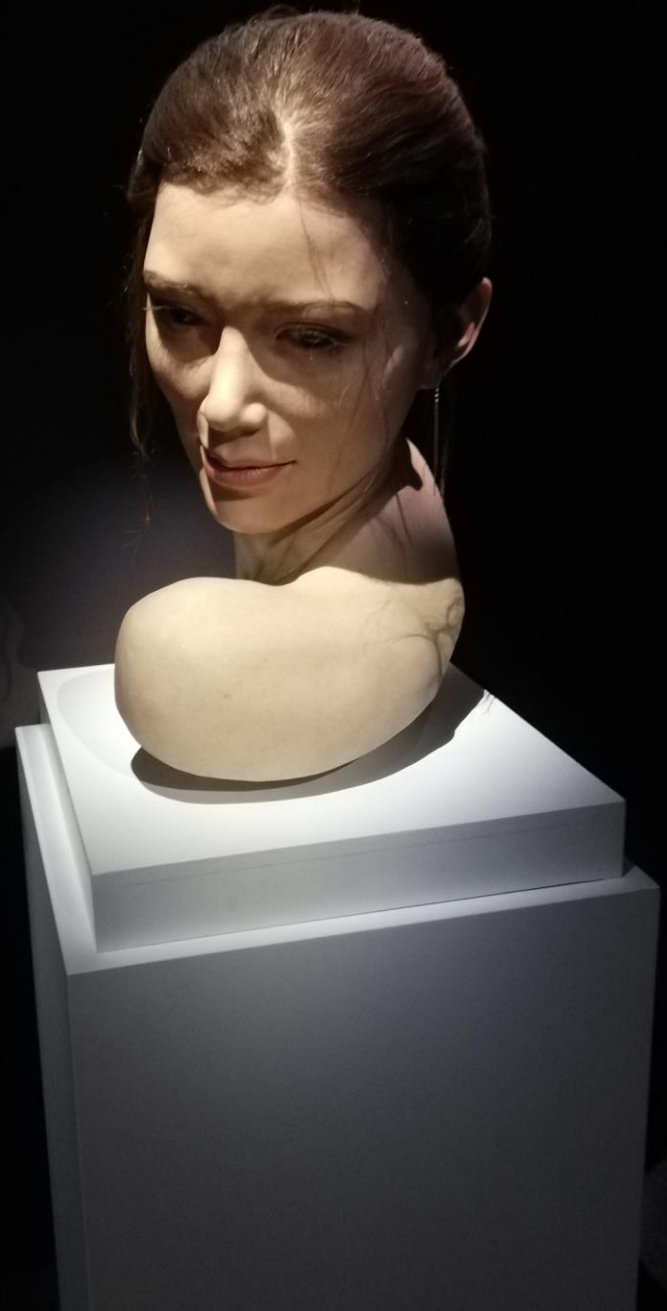

EXPO/HYPER RÉALISME

MUSÉE MAILLOL

PARIS

Photos : Anne Marie ALAZARD-CAROL

Réalisation: Édouard PONS

PRÉSENTATION DES ŒUVRES
DANS L'ORDRE DE LA VISITE

13
TOM HANKS
Tom Haverlock
1956 - 2002
1956 - 2002

FIN