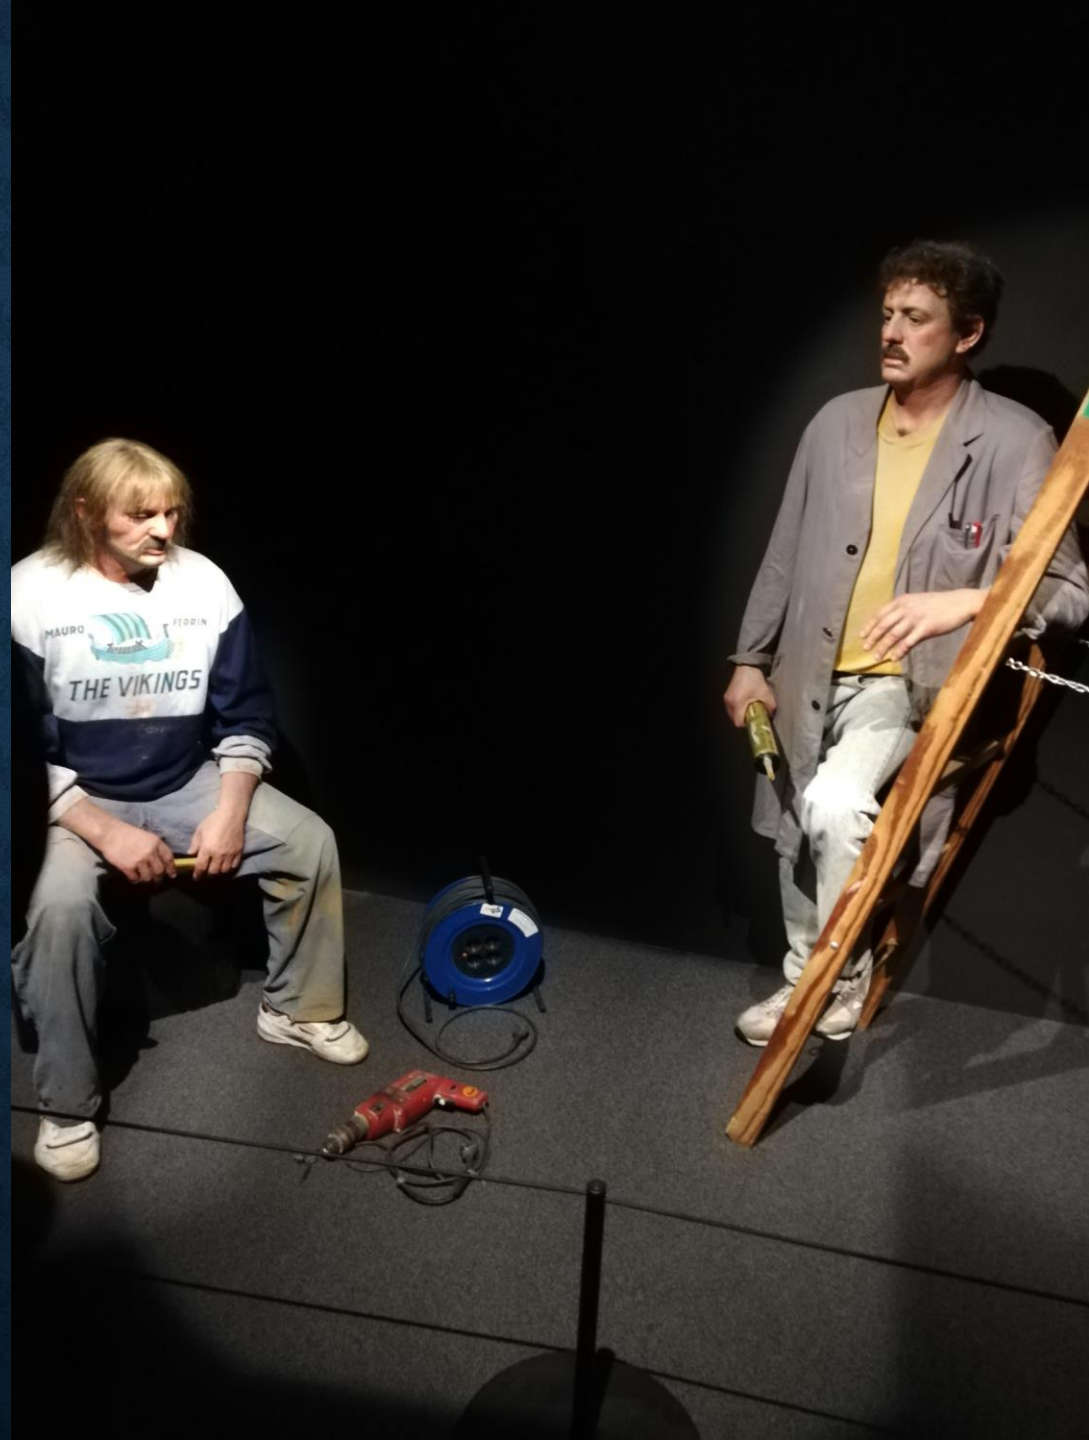

EXPO/HYPER RÉALISME

MUSÉE MAILLOL

PARIS

Photos : Anne Marie ALAZARD-CAROL

Réalisation: Édouard PONS

PRÉSENTATION DES ŒUVRES
DANS L'ORDRE DE LA VISITE

13
TOM HANKS
Tom Haverlock
1956 - 2002
1956 - 2002

FIN